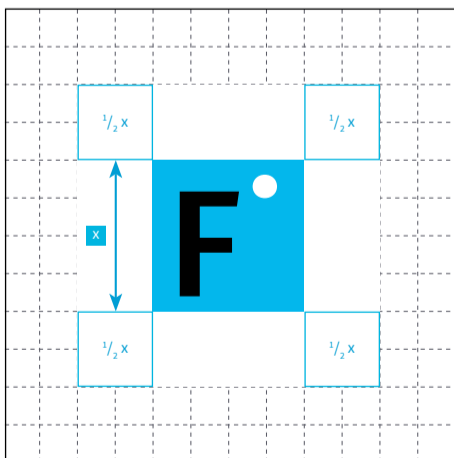

ESPACIADO

ESPACIADOS DE RESPETO

Códigos de color

RGB : R 000 G183 B236
Web : #00b7ec

FILOSOFÍA CORPORATIVA

MISIÓN

Transformamos los métodos de trabajo de equipos para hacerlos ágiles y competitivos en un mercado global.

VISIÓN

Ser referente en creación y transformación de equipos de alto rendimiento en España y Asia.