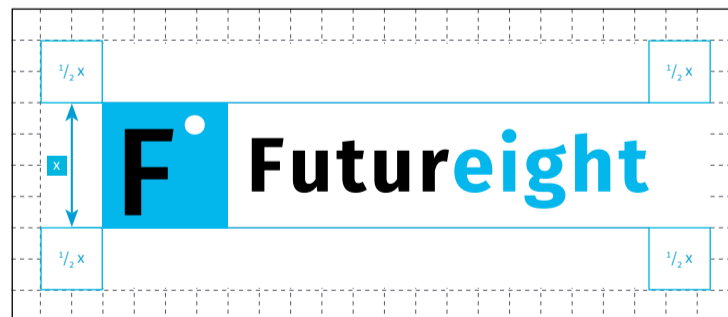

ESPACIADO

ESPACIADOS DE RESPETO

Códigos de color

RGB : R 000 G183 B236
Web : #00b7ec

FILOSOFÍA CORPORATIVA

MISIÓN

Transformamos los métodos de trabajo de equipos para hacerlos ágiles y competitivos en un mercado global.

VISIÓN

Ser referente en creación y transformación de equipos de alto rendimiento en España y Asia.